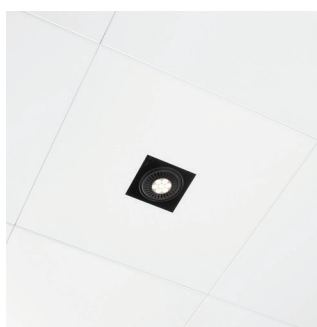

PRODUCT INFO

1XAR111
accentverlichting CLIP-IN 90

- 600 x 600 mm.
- Opening tegel 140 x 140 mm.
- Inbouwhoogte 95 mm.
- Armatuur voorgekabeleerd met GST-3 stekker.
- Optie dimbaar.
- Armatuur steeds voorzien van uitgelaserde tegel in dezelfde uitvoering van het plafond.
- Inclusief ophanging voor trimless plaatsing in het plafond.
- Elektronische transformator inbegrepen.
- Om beschadiging te voorkomen is elke tegel voorzien van een eenvoudig te verwijderen
- Richtbaar.
- Standaardkleur metaalzilver of wit. Andere kleuren verkrijgbaar op vraag.

ceilux 90	45380

QR111LP 35-50-75-100W
G53
230V-50Hz
TE
CE
Φ 140 x 140 mm
H=95 mm